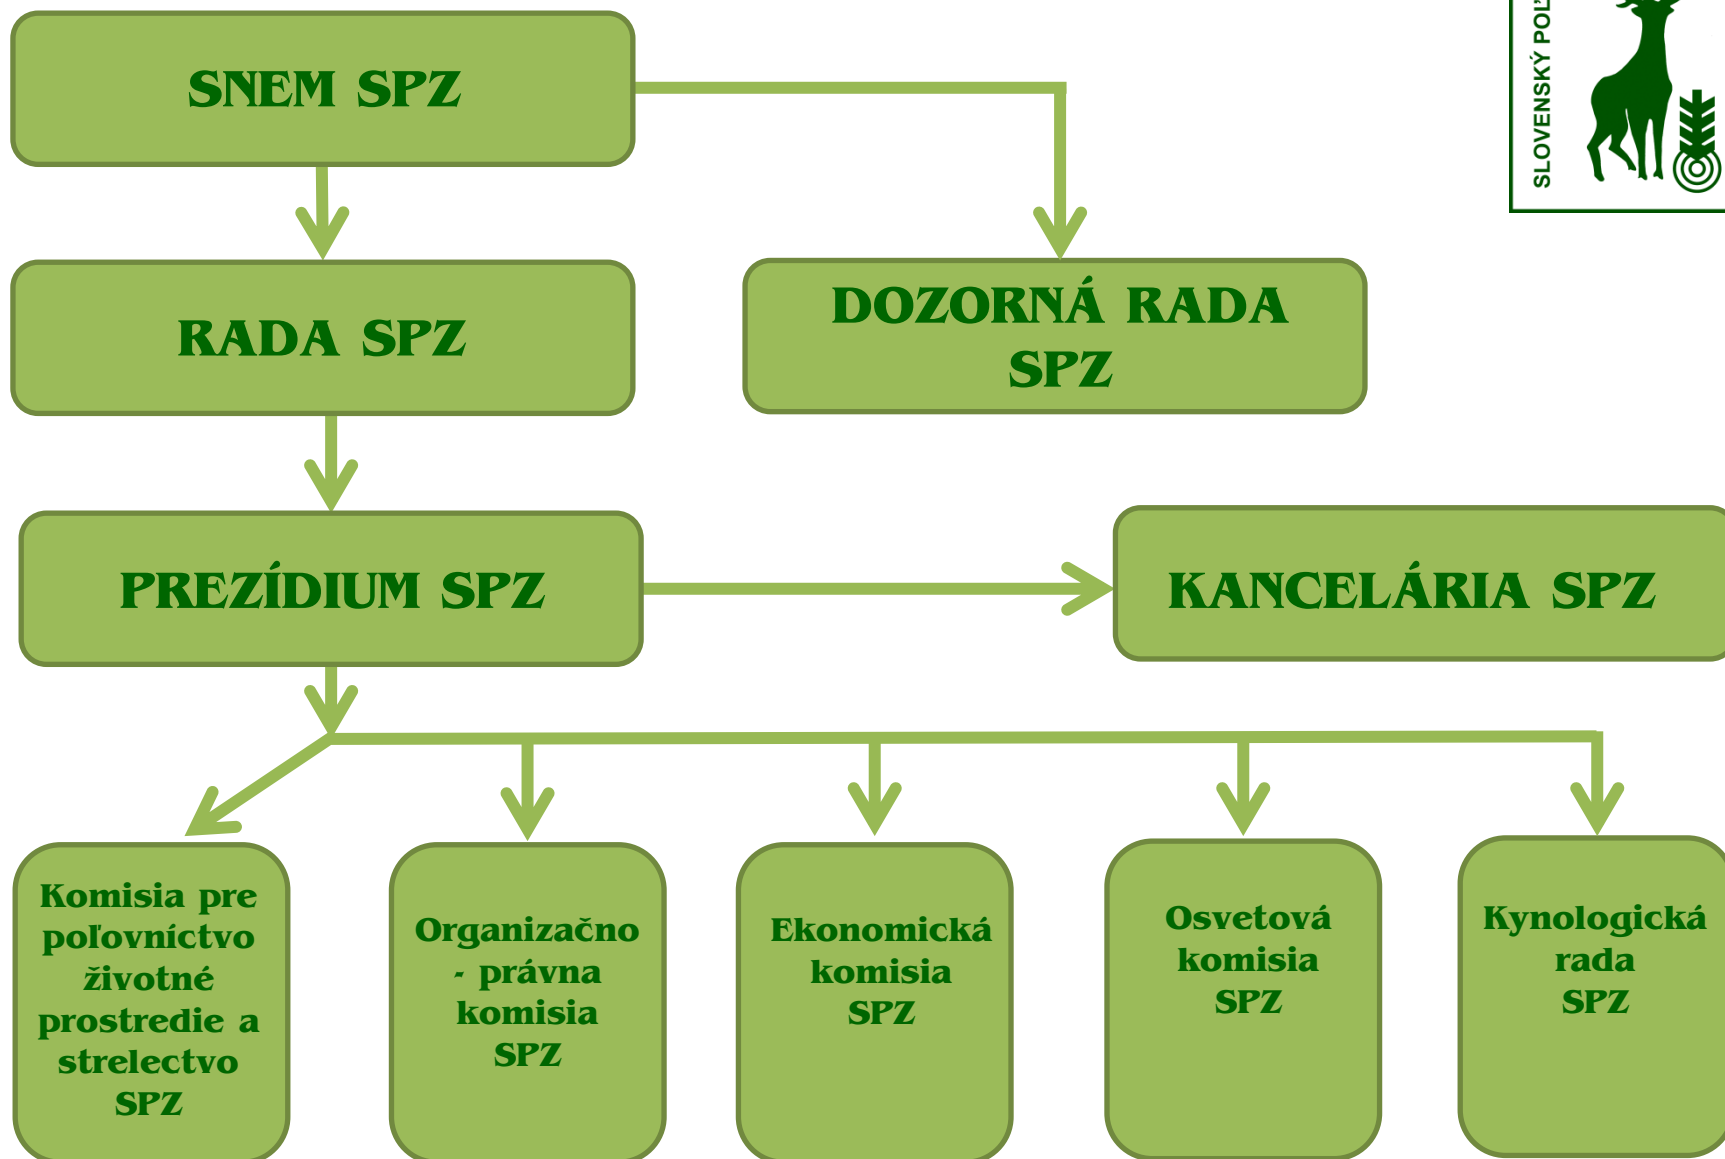

# Organizačné jednotky

**ÚSTREDIE SPZ**

**Okresné alebo  
Regionálne  
organizácie SPZ**

**Poľovnícke  
zdrúženia**

**Záujmové kluby  
SPZ**

**Zloženie orgánov  
podľa vlastných  
stanov**

# Orgány ústredia SPZ

# Orgány OkO alebo RgO SPZ

**POĽOVNÍCKE ZDRUŽENIE**

```
graph TD; A[POĽOVNÍCKE ZDRUŽENIE] --> B[Členská schôdza PZ]; B --> C[Výbor PZ]; B --> D[Dozorná rada (kontrolór) PZ];
```

**Členská schôdza PZ**

**Výbor PZ**