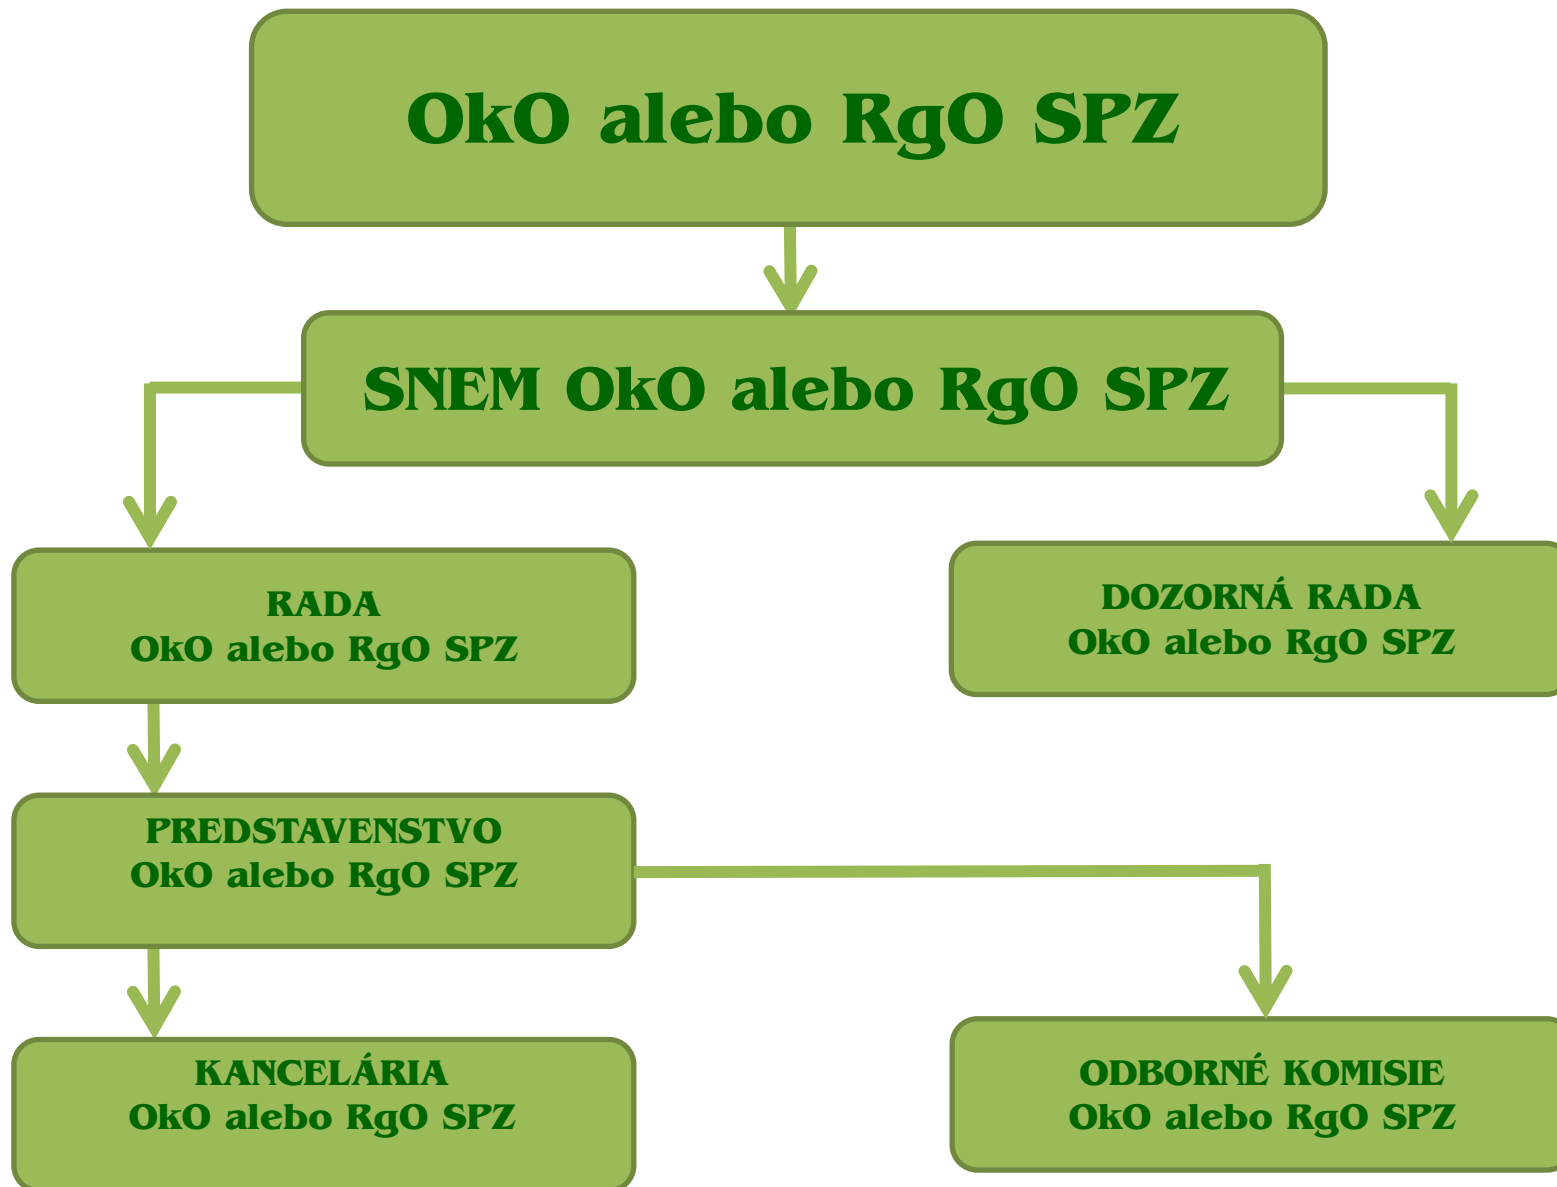

# Organizačné jednotky

**ÚSTREDIE SPZ**

**Okresné alebo  
Regionálne  
organizácie SPZ**

**Poľovnícke  
zdrúženia**

**Záujmové kluby  
SPZ**

**Zloženie orgánov  
podľa vlastných  
stanov**

# Orgány ústredia SPZ

# Orgány OkO alebo RgO SPZ

**POĽOVNÍCKE ZDRUŽENIE**

```
graph TD; A[POĽOVNÍCKE ZDRUŽENIE] --> B[Členská schôdza PZ]; B --> C[Výbor PZ]; B --> D[Dozorná rada (kontrolór) PZ];
```

**Členská schôdza PZ**

**Výbor PZ**