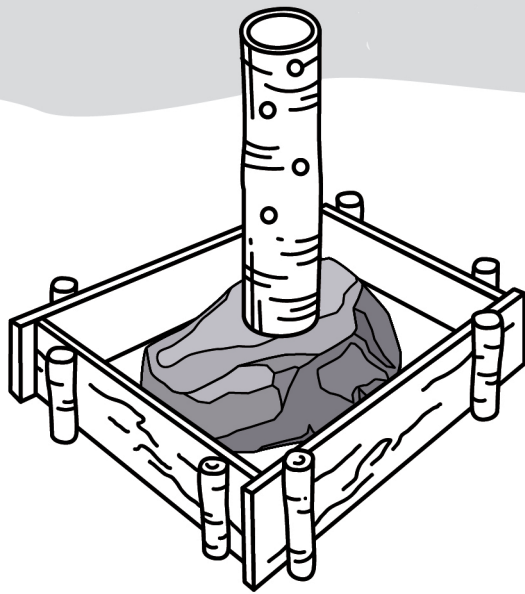

POĽOVNÍCKE ZARIADENIA

Obrazová príloha ku príručke pre KMPPP

1. typ soľníka: jasličkový
2. typ soľníka: rázštepový
3. typ soľníka: debničkový
4. typ soľníka: korýtkový
5. typ soľníka: pňový
6. typ soľníka: guliačový
7. typ soľníka: stĺpikový
8. automatické kŕmidlo pre diviačiu zver
9. rebrinové kŕmidlo s korýtkom
10. silážny stôl
11. zásobníkové kŕmidlo s pohyblivou strechou
12. bažantí násypec
13. kŕmidlo pre zajace
14. samospádové kŕmidlo pre prežúvavú zver
15. násypec pre jarabice lomeného tvaru
16. búdkový násypec pre jarabice
17. lapák na krkavcovité vtáky
18. jastrabí kôš
19. prenosný posed
20. kazateľnicový posed
21. uzavretý kazateľnicový posed

Poľovnícke zariadenia

Poľovníci majú zákonnú povinnosť starať sa o zver a predkladať jej v čase núdze rôzne druhy krmiva, ktoré slúžia na prikrmovanie, dopĺňanie živín a minerálov. Poznáme najmä kŕmidlá pre prežúvavú zver, zásobníky, soliská, napájačky na vodu, zariadenia a násypce na prikrmovanie malej zveri (zajac, jarabica, bažant a pod.), ale aj zariadenia na odchyt zveri, pozorovanie alebo samotný lov zveri. V tejto obrazovej prílohe sa Vám budeme snažiť priblížiť najpoužívanejšie a najčastejšie stavby, ktoré sa nachádzajú v poľovných revíroch na Slovensku.