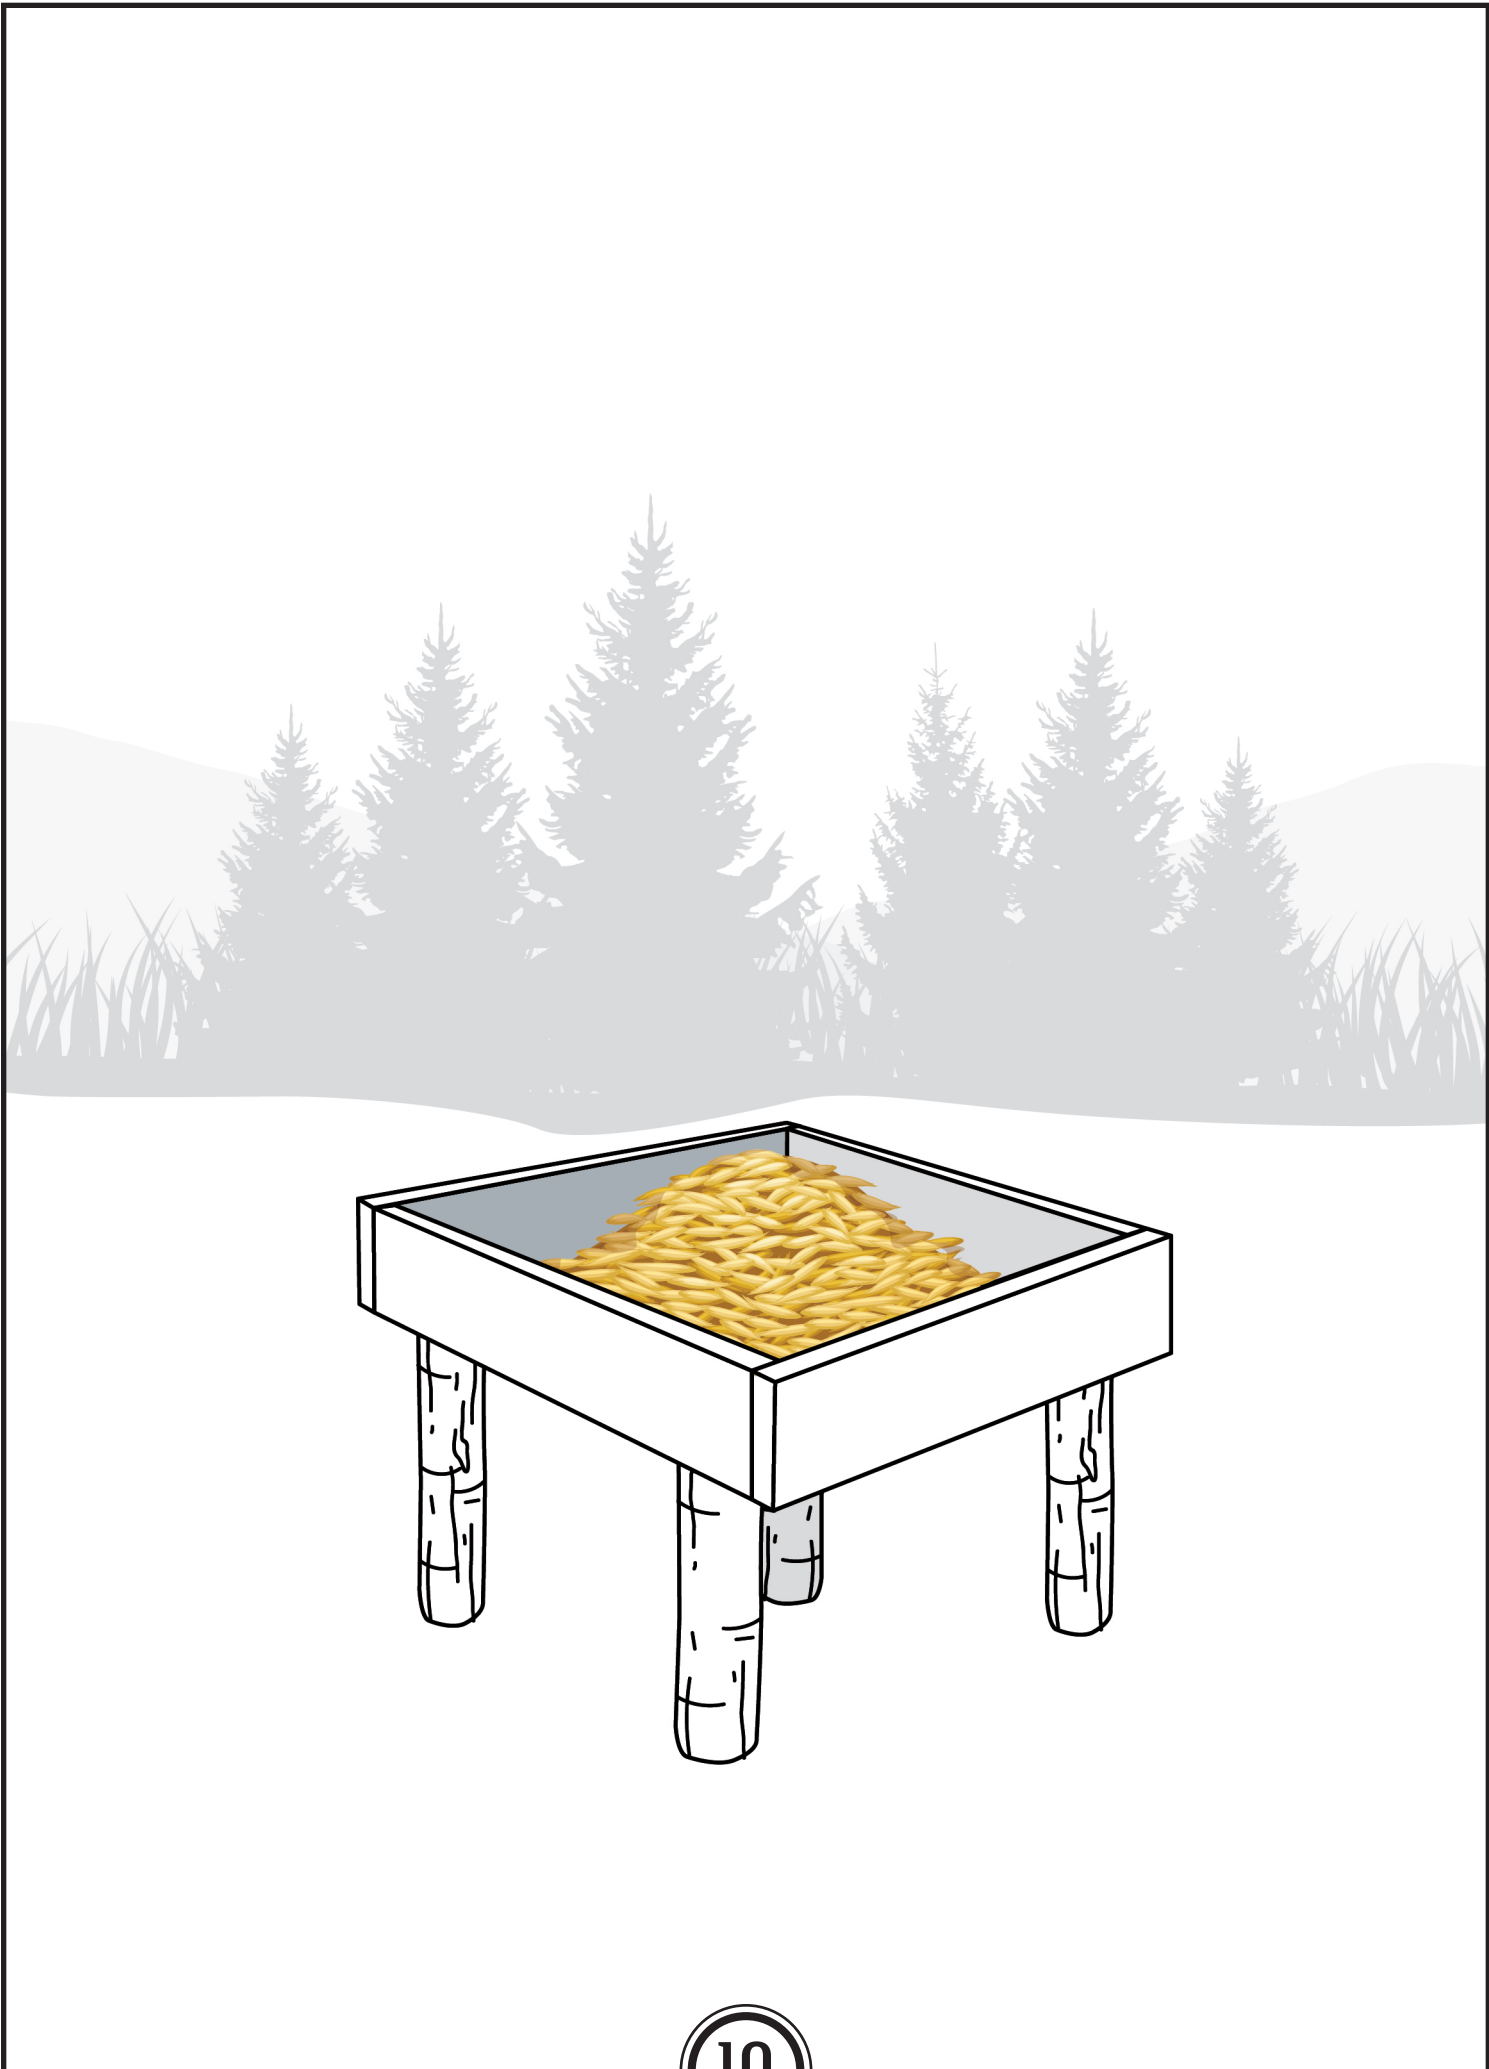

POĽOVNÍCKE ZARIADENIA

Obrazová príloha ku príručke pre KMPPP

1. typ soľníka: jasličkový
2. typ soľníka: rázštepový
3. typ soľníka: debničkový
4. typ soľníka: korýtkový
5. typ soľníka: pňový
6. typ soľníka: guliačový
7. typ soľníka: stĺpikový
8. automatické kŕmidlo pre diviačiu zver
9. rebrinové kŕmidlo s korýtkom
10. silážny stôl
11. zásobníkové kŕmidlo s pohyblivou strechou
12. bažantí násypec
13. kŕmidlo pre zajace
14. samospádové kŕmidlo pre prežúvavú zver
15. násypec pre jarabice lomeného tvaru
16. búdkový násypec pre jarabice
17. lapák na krkavcovité vtáky
18. jastrabí kôš
19. prenosný posed
20. kazateľnicový posed
21. uzavretý kazateľnicový posed

Poľovnícke zariadenia

Poľovníci majú zákonnú povinnosť starať sa o zver a predkladať jej v čase núdze rôzne druhy krmiva, ktoré slúžia na prikrmovanie, dopĺňanie živín a minerálov. Poznáme najmä kŕmidlá pre prežúvavú zver, zásobníky, soliská, napájačky na vodu, zariadenia a násypce na prikrmovanie malej zveri (zajac, jarabica, bažant a pod.), ale aj zariadenia na odchyt zveri, pozorovanie alebo samotný lov zveri. V tejto obrazovej prílohe sa Vám budeme snažiť priblížiť najpoužívanejšie a najčastejšie stavby, ktoré sa nachádzajú v poľovných revíroch na Slovensku.