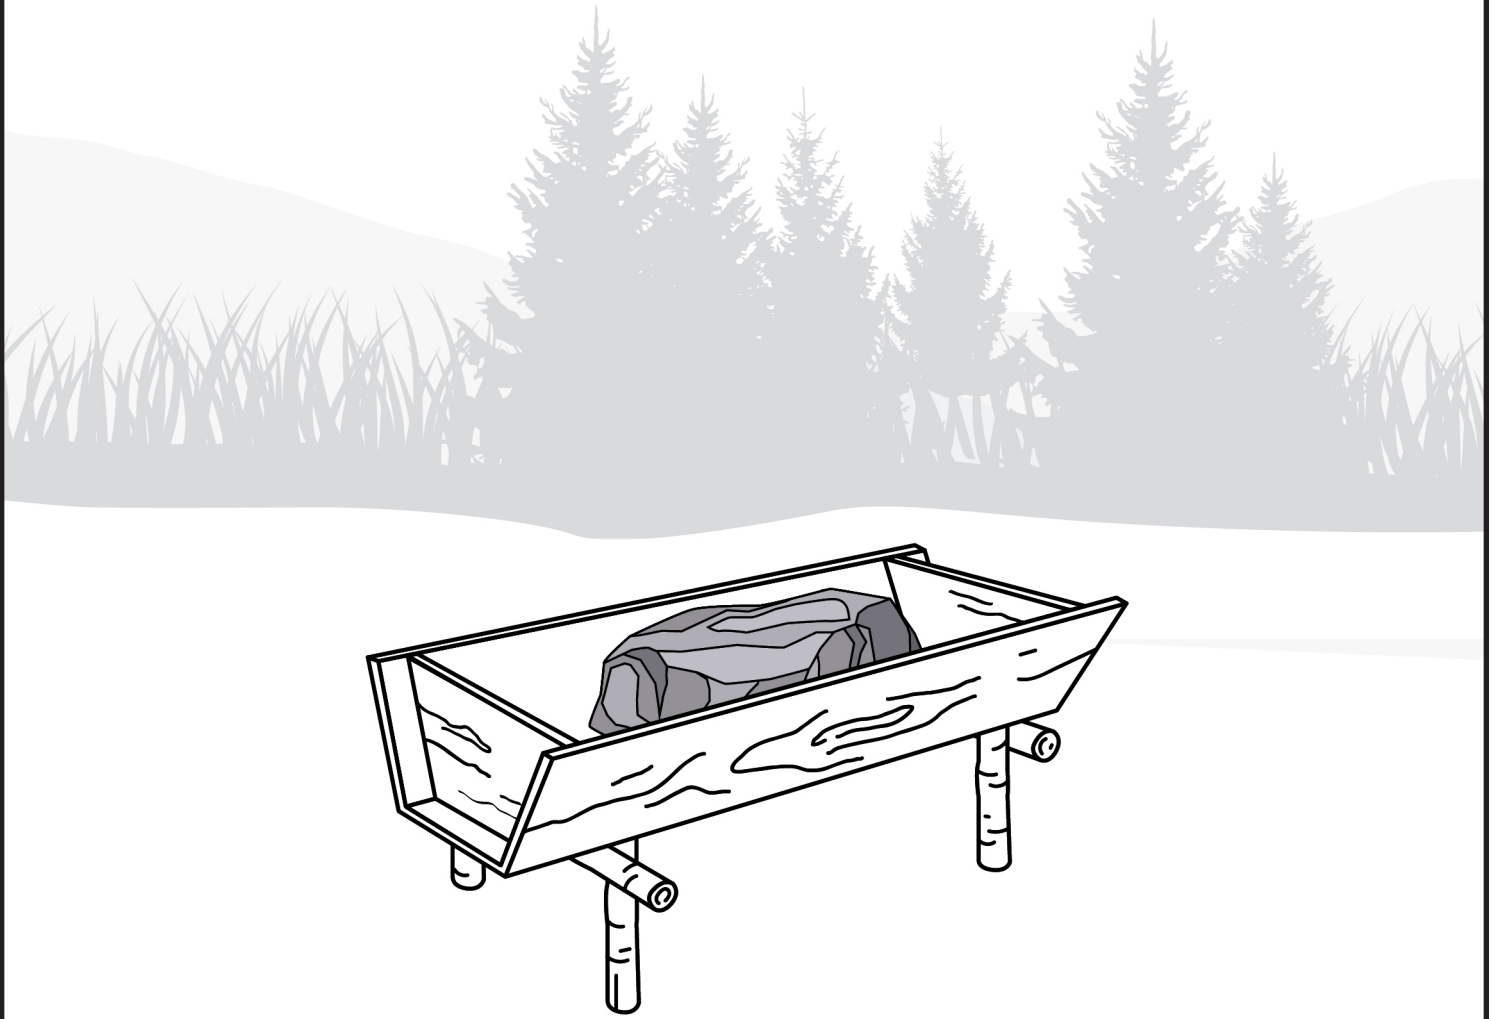

POĽOVNÍCKE ZARIADENIA

Obrazová príloha ku príručke pre KMPPP

1. typ soľníka: jasličkový
2. typ soľníka: rázštepový
3. typ soľníka: debničkový
4. typ soľníka: korýtkový
5. typ soľníka: pňový
6. typ soľníka: guliačový
7. typ soľníka: stĺpikový
8. automatické kŕmidlo pre diviačiu zver
9. rebrinové kŕmidlo s korýtkom
10. silážny stôl
11. zásobníkové kŕmidlo s pohyblivou strechou
12. bažantí násypec
13. kŕmidlo pre zajace
14. samospádové kŕmidlo pre prežúvavú zver
15. násypec pre jarabice lomeného tvaru
16. búdkový násypec pre jarabice
17. lapák na krkavcovité vtáky
18. jastrabí kôš
19. prenosný posed
20. kazateľnicový posed
21. uzavretý kazateľnicový posed

Poľovnícke zariadenia

Poľovníci majú zákonnú povinnosť starať sa o zver a predkladať jej v čase núdze rôzne druhy krmiva, ktoré slúžia na prikrmovanie, dopĺňanie živín a minerálov. Poznáme najmä kŕmidlá pre prežúvavú zver, zásobníky, soliská, napájačky na vodu, zariadenia a násypce na prikrmovanie malej zveri (zajac, jarabica, bažant a pod.), ale aj zariadenia na odchyt zveri, pozorovanie alebo samotný lov zveri. V tejto obrazovej prílohe sa Vám budeme snažiť priblížiť najpoužívanejšie a najčastejšie stavby, ktoré sa nachádzajú v poľovných revíroch na Slovensku.