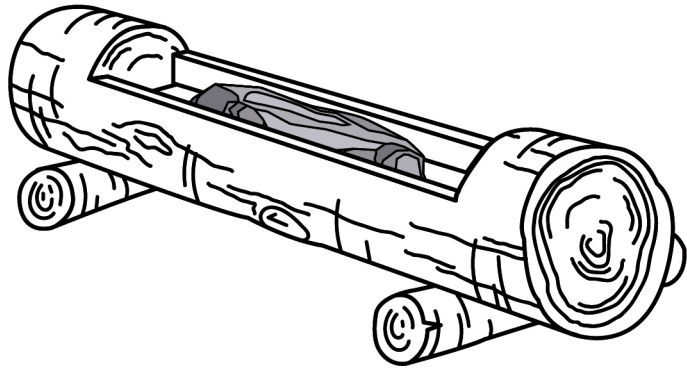

POĽOVNÍCKE ZARIADENIA

Obrazová príloha ku príručke pre KMPPP

1. typ soľníka: jasličkový
2. typ soľníka: rázštepový
3. typ soľníka: debničkový
4. typ soľníka: korýtkový
5. typ soľníka: pňový
6. typ soľníka: guliačový
7. typ soľníka: stĺpikový
8. automatické kŕmidlo pre diviačiu zver
9. rebrinové kŕmidlo s korýtkom
10. silážny stôl
11. zásobníkové kŕmidlo s pohyblivou strechou
12. bažantí násypec
13. kŕmidlo pre zajace
14. samospádové kŕmidlo pre prežúvavú zver
15. násypec pre jarabice lomeného tvaru
16. búdkový násypec pre jarabice
17. lapák na krkavcovité vtáky
18. jastrabí kôš
19. prenosný posed
20. kazateľnicový posed
21. uzavretý kazateľnicový posed

Poľovnícke zariadenia

Poľovníci majú zákonnú povinnosť starať sa o zver a predkladať jej v čase núdze rôzne druhy krmiva, ktoré slúžia na prikrmovanie, dopĺňanie živín a minerálov. Poznáme najmä kŕmidlá pre prežúvavú zver, zásobníky, soliská, napájačky na vodu, zariadenia a násypce na prikrmovanie malej zveri (zajac, jarabica, bažant a pod.), ale aj zariadenia na odchyt zveri, pozorovanie alebo samotný lov zveri. V tejto obrazovej prílohe sa Vám budeme snažiť priblížiť najpoužívanejšie a najčastejšie stavby, ktoré sa nachádzajú v poľovných revíroch na Slovensku.