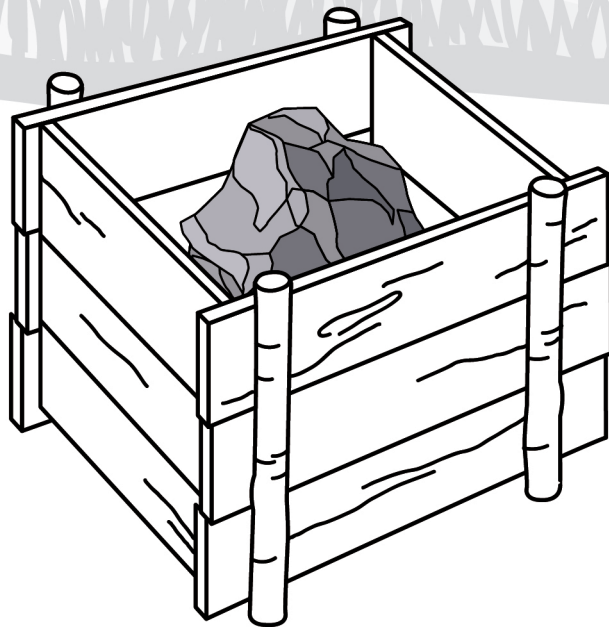

POĽOVNÍCKE ZARIADENIA

Obrazová príloha ku príručke pre KMPPP

1. typ soľníka: jasličkový
2. typ soľníka: rázštepový
3. typ soľníka: debničkový
4. typ soľníka: korýtkový
5. typ soľníka: pňový
6. typ soľníka: guliačový
7. typ soľníka: stĺpikový
8. automatické kŕmidlo pre diviačiu zver
9. rebrinové kŕmidlo s korýtkom
10. silážny stôl
11. zásobníkové kŕmidlo s pohyblivou strechou
12. bažantí násypec
13. kŕmidlo pre zajace
14. samospádové kŕmidlo pre prežúvavú zver
15. násypec pre jarabice lomeného tvaru
16. búdkový násypec pre jarabice
17. lapák na krkavcovité vtáky
18. jastrabí kôš
19. prenosný posed
20. kazateľnicový posed
21. uzavretý kazateľnicový posed

Poľovnícke zariadenia

Poľovníci majú zákonnú povinnosť starať sa o zver a predkladať jej v čase núdze rôzne druhy krmiva, ktoré slúžia na prikrmovanie, dopĺňanie živín a minerálov. Poznáme najmä kŕmidlá pre prežúvavú zver, zásobníky, soliská, napájačky na vodu, zariadenia a násypce na prikrmovanie malej zveri (zajac, jarabica, bažant a pod.), ale aj zariadenia na odchyt zveri, pozorovanie alebo samotný lov zveri. V tejto obrazovej prílohe sa Vám budeme snažiť priblížiť najpoužívanejšie a najčastejšie stavby, ktoré sa nachádzajú v poľovných revíroch na Slovensku.