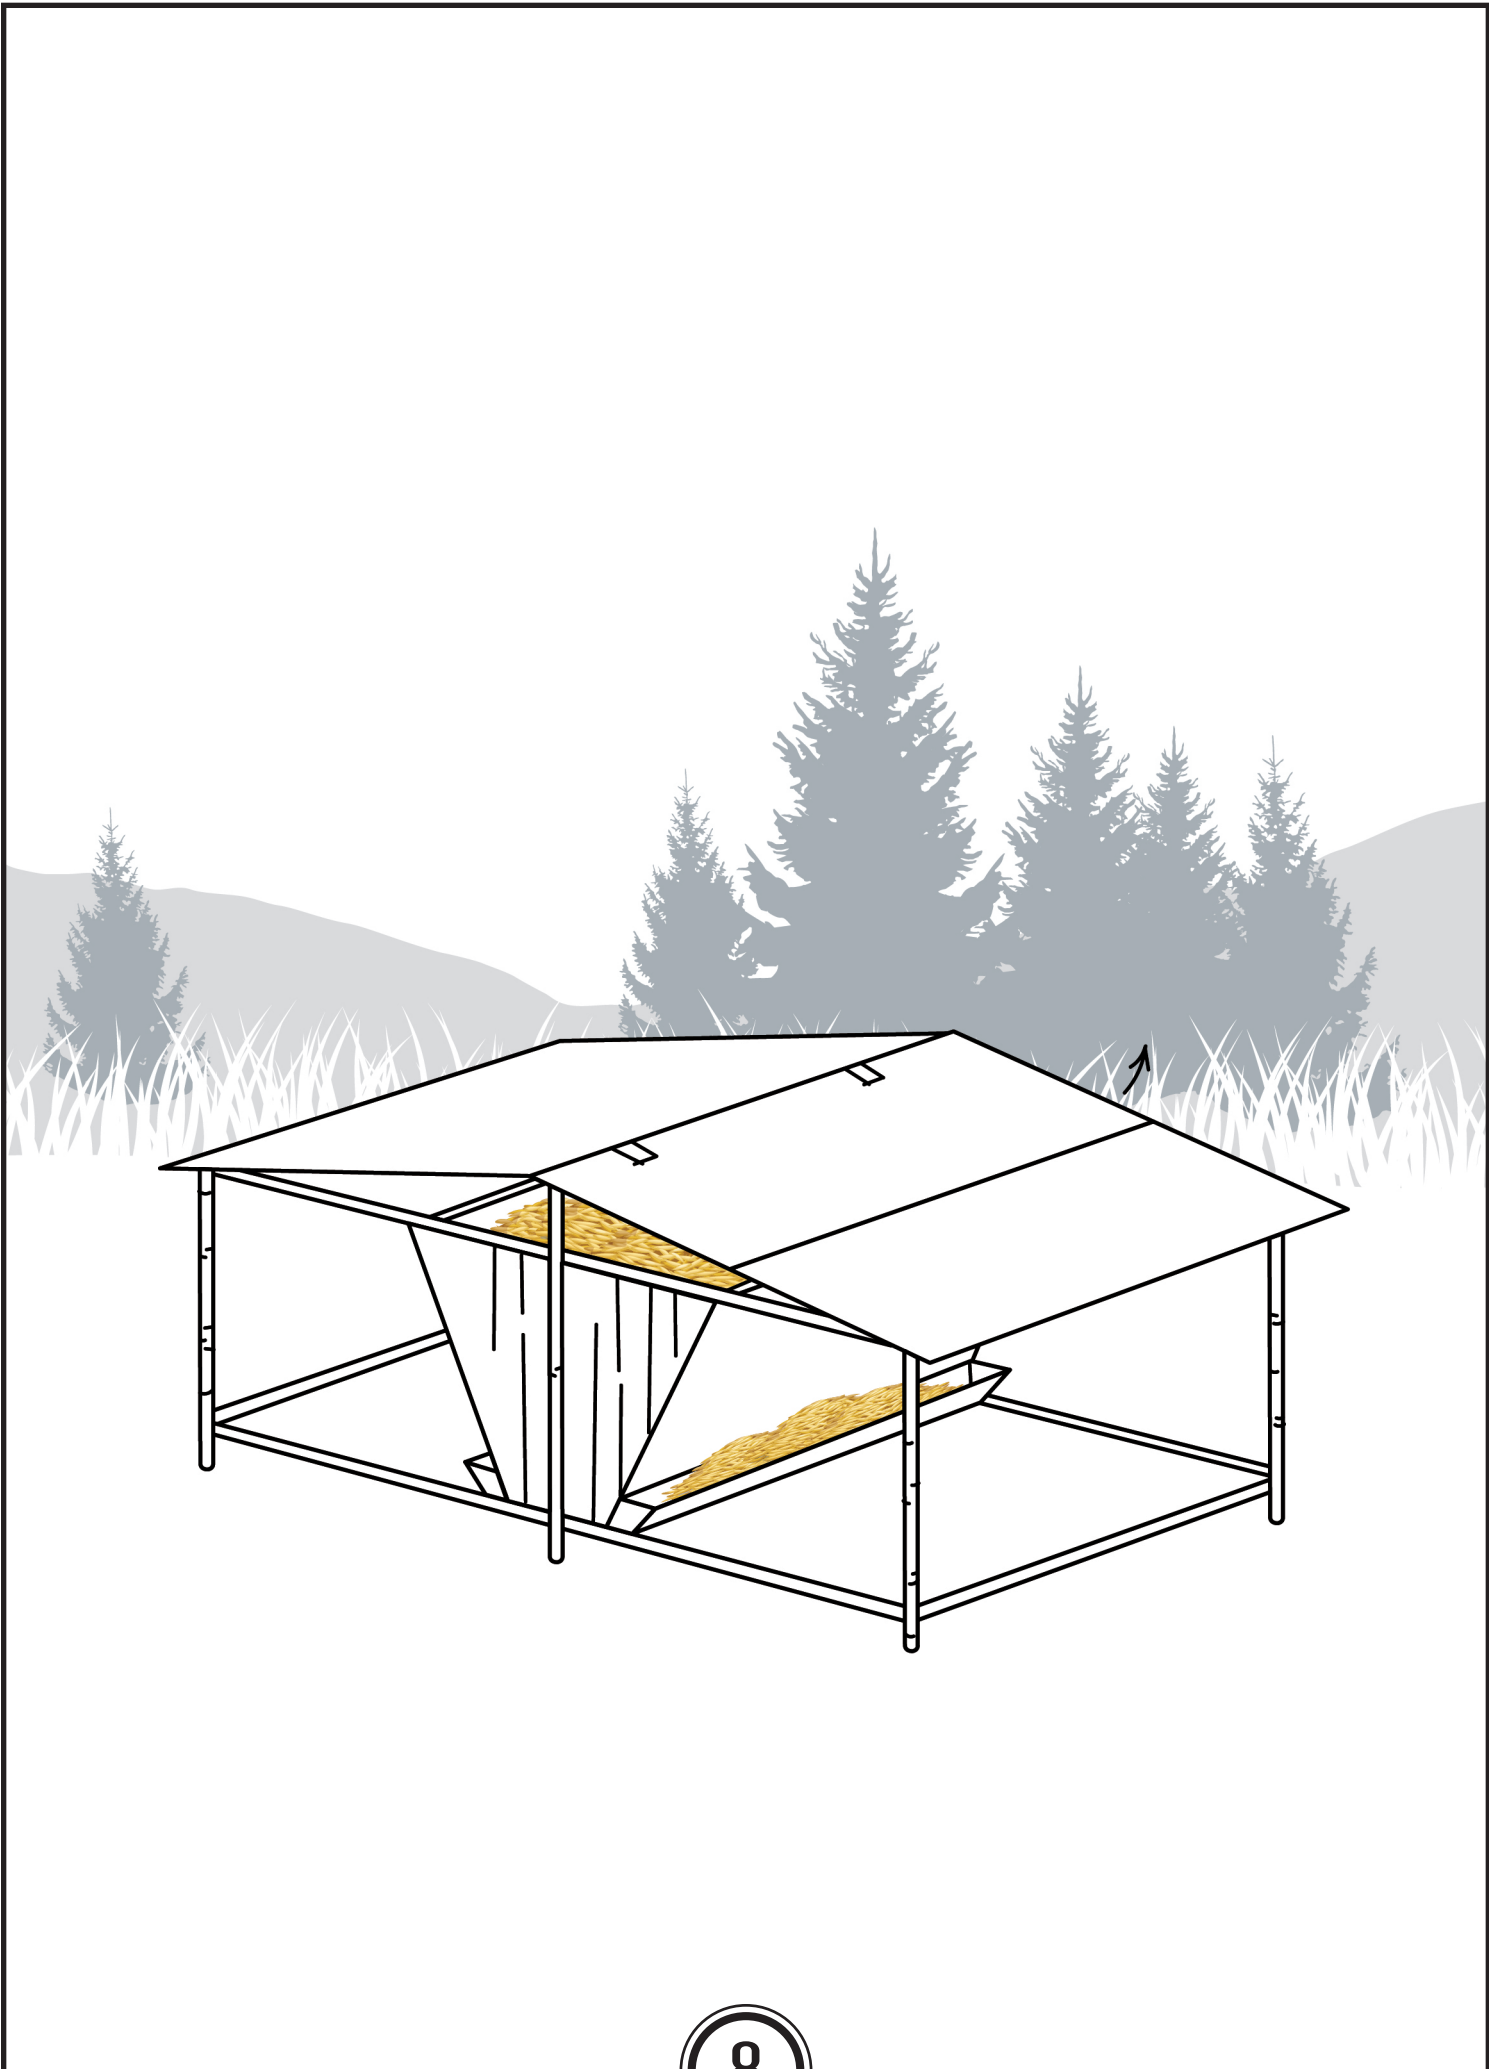

POĽOVNÍCKE ZARIADENIA

Obrazová príloha ku príručke pre KMPPP

1. typ soľníka: jasličkový
2. typ soľníka: rázštepový
3. typ soľníka: debničkový
4. typ soľníka: korýtkový
5. typ soľníka: pňový
6. typ soľníka: guliačový
7. typ soľníka: stĺpikový
8. automatické kŕmidlo pre diviačiu zver
9. rebrinové kŕmidlo s korýtkom
10. silážny stôl
11. zásobníkové kŕmidlo s pohyblivou strechou
12. bažantí násypec
13. kŕmidlo pre zajace
14. samospádové kŕmidlo pre prežúvavú zver
15. násypec pre jarabice lomeného tvaru
16. búdkový násypec pre jarabice
17. lapák na krkavcovité vtáky
18. jastrabí kôš
19. prenosný posed
20. kazateľnicový posed
21. uzavretý kazateľnicový posed

Poľovnícke zariadenia

Poľovníci majú zákonnú povinnosť starať sa o zver a predkladať jej v čase núdze rôzne druhy krmiva, ktoré slúžia na prikrmovanie, dopĺňanie živín a minerálov. Poznáme najmä kŕmidlá pre prežúvavú zver, zásobníky, soliská, napájačky na vodu, zariadenia a násypce na prikrmovanie malej zveri (zajac, jarabica, bažant a pod.), ale aj zariadenia na odchyt zveri, pozorovanie alebo samotný lov zveri. V tejto obrazovej prílohe sa Vám budeme snažiť priblížiť najpoužívanejšie a najčastejšie stavby, ktoré sa nachádzajú v poľovných revíroch na Slovensku.