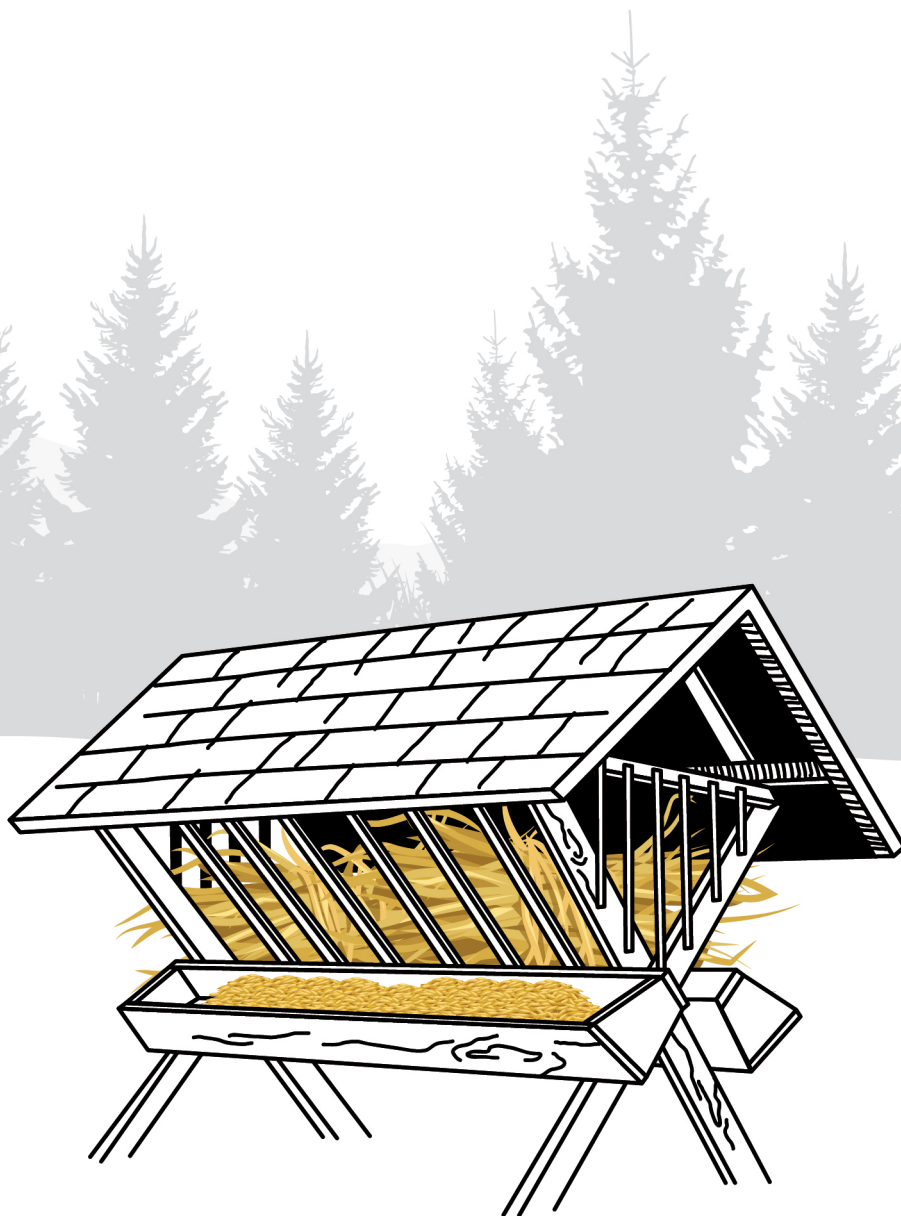

POĽOVNÍCKE ZARIADENIA

Obrazová príloha ku príručke pre KMPPP

1. typ soľníka: jasličkový
2. typ soľníka: rázštepový
3. typ soľníka: debničkový
4. typ soľníka: korýtkový
5. typ soľníka: pňový
6. typ soľníka: guliačový
7. typ soľníka: stĺpikový
8. automatické kŕmidlo pre diviačiu zver
9. rebrinové kŕmidlo s korýtkom
10. silážny stôl
11. zásobníkové kŕmidlo s pohyblivou strechou
12. bažantí násypec
13. kŕmidlo pre zajace
14. samospádové kŕmidlo pre prežúvavú zver
15. násypec pre jarabice lomeného tvaru
16. búdkový násypec pre jarabice
17. lapák na krkavcovité vtáky
18. jastrabí kôš
19. prenosný posed
20. kazateľnicový posed
21. uzavretý kazateľnicový posed

Poľovnícke zariadenia

Poľovníci majú zákonnú povinnosť starať sa o zver a predkladať jej v čase núdze rôzne druhy krmiva, ktoré slúžia na prikrmovanie, dopĺňanie živín a minerálov. Poznáme najmä kŕmidlá pre prežúvavú zver, zásobníky, soliská, napájačky na vodu, zariadenia a násypce na prikrmovanie malej zveri (zajac, jarabica, bažant a pod.), ale aj zariadenia na odchyt zveri, pozorovanie alebo samotný lov zveri. V tejto obrazovej prílohe sa Vám budeme snažiť priblížiť najpoužívanejšie a najčastejšie stavby, ktoré sa nachádzajú v poľovných revíroch na Slovensku.