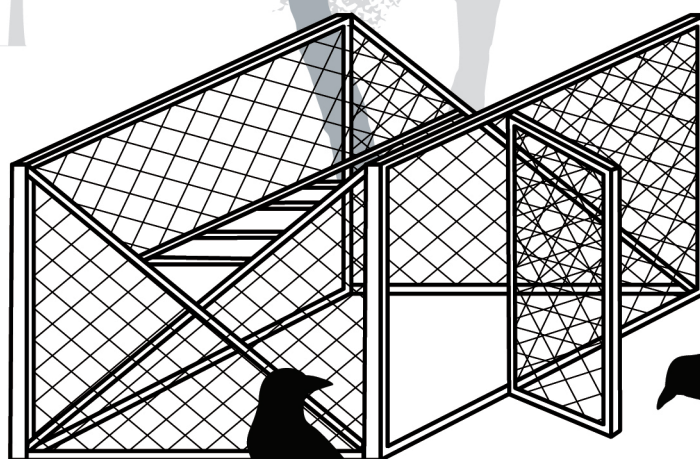

POĽOVNÍCKE ZARIADENIA

Obrazová príloha ku príručke pre KMPPP

1. typ soľníka: jasličkový
2. typ soľníka: rázštepový
3. typ soľníka: debničkový
4. typ soľníka: korýtkový
5. typ soľníka: pňový
6. typ soľníka: guliačový
7. typ soľníka: stĺpikový
8. automatické kŕmidlo pre diviačiu zver
9. rebrinové kŕmidlo s korýtkom
10. silážny stôl
11. zásobníkové kŕmidlo s pohyblivou strechou
12. bažantí násypec
13. kŕmidlo pre zajace
14. samospádové kŕmidlo pre prežúvavú zver
15. násypec pre jarabice lomeného tvaru
16. búdkový násypec pre jarabice
17. lapák na krkavcovité vtáky
18. jastrabí kôš
19. prenosný posed
20. kazateľnicový posed
21. uzavretý kazateľnicový posed

Poľovnícke zariadenia

Poľovníci majú zákonnú povinnosť starať sa o zver a predkladať jej v čase núdze rôzne druhy krmiva, ktoré slúžia na prikrmovanie, dopĺňanie živín a minerálov. Poznáme najmä kŕmidlá pre prežúvavú zver, zásobníky, soliská, napájačky na vodu, zariadenia a násypce na prikrmovanie malej zveri (zajac, jarabica, bažant a pod.), ale aj zariadenia na odchyt zveri, pozorovanie alebo samotný lov zveri. V tejto obrazovej prílohe sa Vám budeme snažiť priblížiť najpoužívanejšie a najčastejšie stavby, ktoré sa nachádzajú v poľovných revíroch na Slovensku.